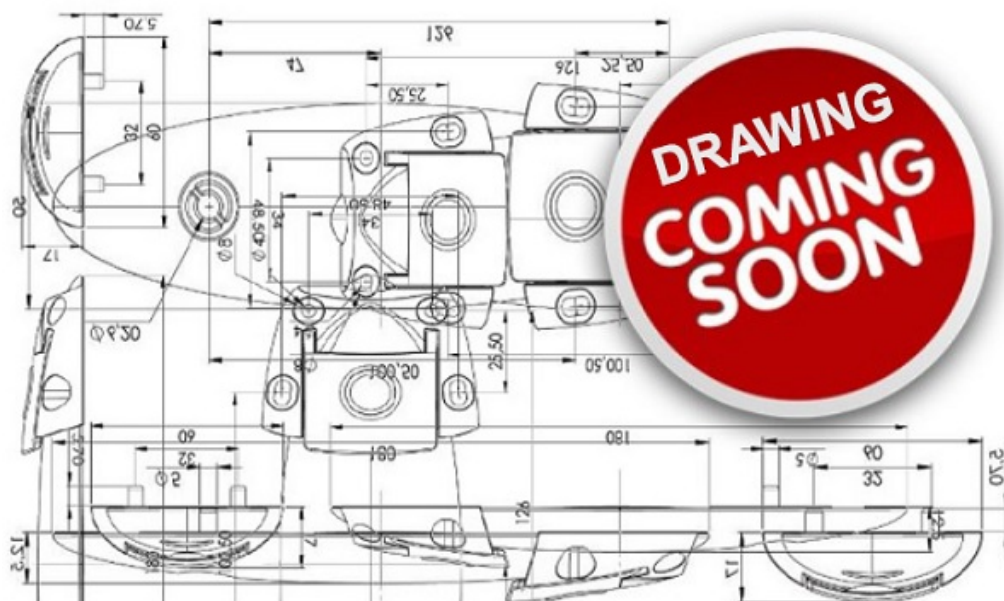

PRODUCT SHEET

Description:

Master Key, CK:Neutral,Blue,F/Lock 14.01.400+405+408+495+496

Item number:

14.04.122-0

Units	Box	Carton	HS Code	Barcode
Pcs.	1	100	8301700000	
				5704866040365

SISO A/S
Mileparken 11
DK-2740 Skovlunde
Denmark
VAT: DK 24786013